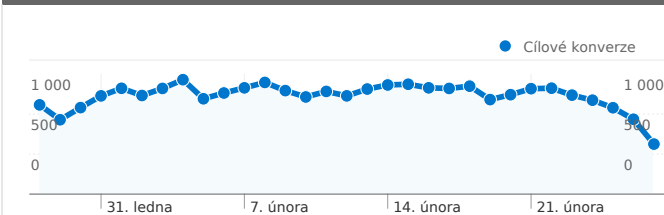

Přehled cílů