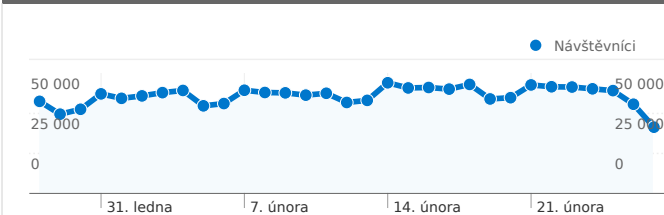

Používání webu

2 242 660 Návštěvy

21,41 % Míra opuštění

7 810 473 Zobrazení stránek

00:07:49 Prům. doba na webu

3,48 Stránky/návštěva

16,11 % % Nové návštěvy

Přehled návštěvníků

Návštěvníci
487 104

Vizualizace na mapě

Přehled zdrojů provozu

- **Vyhledávače**
1 185 239,00 (52,85 %)
- **Přímá návštěvnost**
1 028 302,00 (45,85 %)
- **Odkazující stránky**
28 555,00 (1,27 %)
- **Další**
564 (0,03 %)

Všechny zdroje návštěvnosti odeslaly celkem následující počet návštěv:
2 242 660.

45,85 % Přímá návštěvnost

1,27 % Odkazující stránky

52,85 % Vyhledávače

■ Vyhledávače	1 185 239,00 (52,85 %)
■ Přímá návštěvnost	1 028 302,00 (45,85 %)
■ Odkazující stránky	28 555,00 (1,27 %)
■ Další	564 (0,03 %)

1-10 z 112

Počet zobrazení stránek tohoto webu: 7 810 473

 7 810 473 Zobrazení stránek

 3 824 726 Jedinečná zobrazení

 21,41 % Míra opuštění

Nejnavštěvovanější stránky

stránky	Zobrazení stránek	% Zobrazení stránek
/sms-zdarma.html	5 060 352	64,79 %
/	2 175 860	27,86 %
/odeslane-sms.html	101 444	1,30 %
/adresar/pridat-kontakt.html	29 421	0,38 %
/adresar.html	25 769	0,33 %