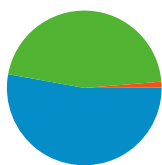

Přehled zdrojů provozu