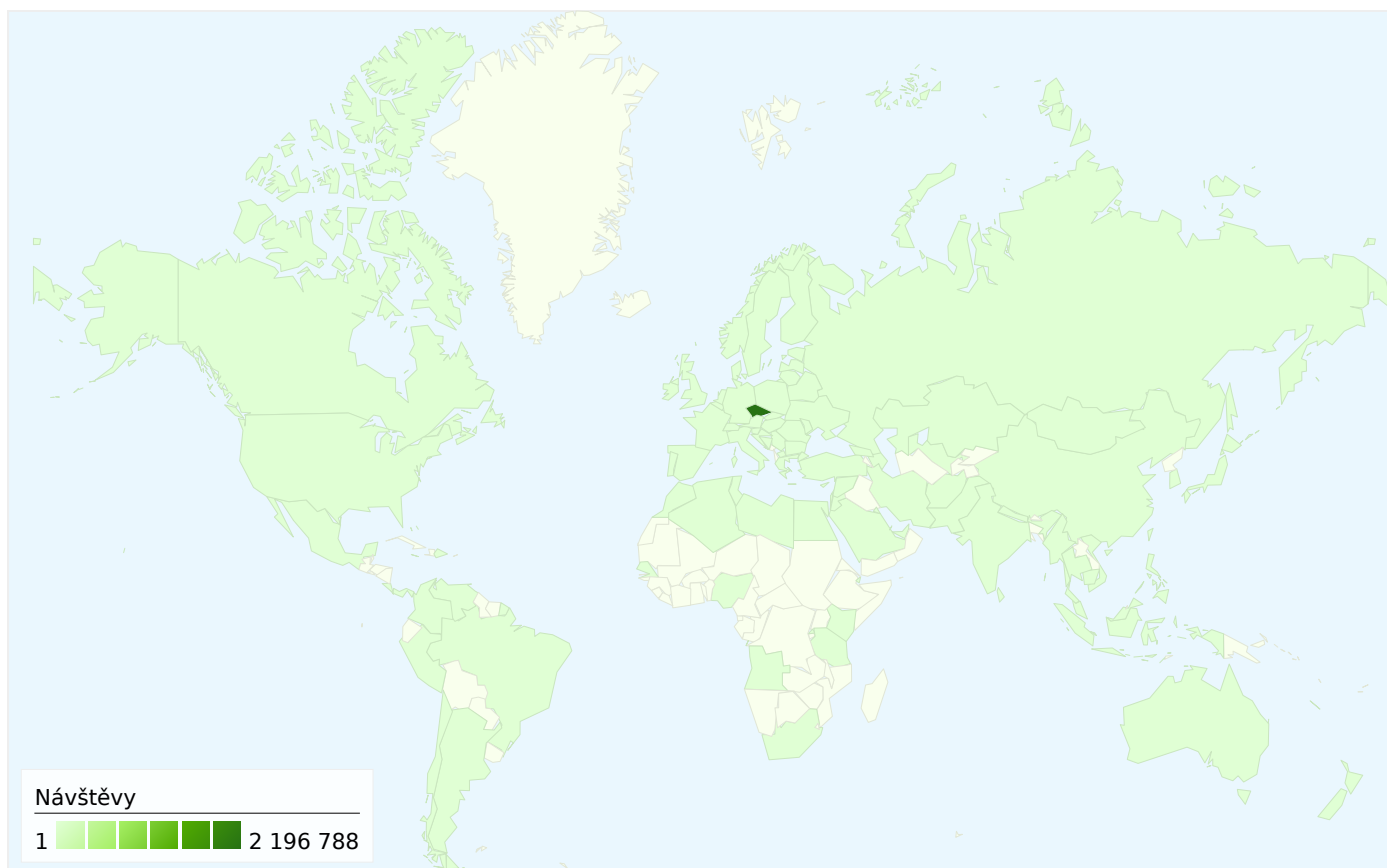

Návštěvníci
487 104

Vizualizace na mapě

Přehled zdrojů provozu

- **Vyhledávače**
1 185 239,00 (52,85 %)
- **Přímá návštěvnost**
1 028 302,00 (45,85 %)
- **Odkazující stránky**
28 555,00 (1,27 %)
- **Další**
564 (0,03 %)

Všechny zdroje návštěvnosti odeslaly celkem následující počet návštěv:
2 242 660.

45,85 % Přímá návštěvnost

1,27 % Odkazující stránky

52,85 % Vyhledávače

■ Vyhledávače	1 185 239,00 (52,85 %)
■ Přímá návštěvnost	1 028 302,00 (45,85 %)
■ Odkazující stránky	28 555,00 (1,27 %)
■ Další	564 (0,03 %)

Počet konverzí, které zákazníci dokončili: 25 363.

 **22 753** konverze, cíl 1: Registrace

 **2 610** konverze, cíl 2: více jak 3 hodiny na stránce

Účinnost cíle

Konverzní poměr cíle

Konverzní poměr cíle
1,13 %

Celková hodnota cíle

Celková hodnota cíle
488,53 US\$

Ze segmentů typu země/teritoria v počtu 112 přišel tento počet návštěv: 2 242 660.

Používání webu

Návštěvy		Stránky/návštěva		Prům. doba na webu		% Nové návštěvy		Míra opuštění	
2 242 660		3,48		00:07:49		16,13 %		21,41 %	
% z celkového počtu stránek: 100,00 %		Průměr stránek 3,48 (0,00 %)		Průměr stránek 00:07:49 (0,00 %)		Průměr stránek 16,11 % (0,12 %)		Průměr stránek 21,41 % (0,00 %)	
Země/teritorium	Návštěvy	Stránky/návštěva	Prům. doba na webu	% Nové návštěvy	Míra opuštění				
Czech Republic	2 196 788	3,49	00:07:50	16,04 %	21,29 %				
Slovakia	8 359	3,11	00:06:37	22,44 %	28,01 %				
Germany	6 626	3,35	00:08:02	16,75 %	23,11 %				
United Kingdom	5 577	3,11	00:07:38	18,02 %	25,30 %				
(not set)	3 065	2,61	00:05:06	21,70 %	45,25 %				
Austria	2 422	3,28	00:07:51	25,47 %	26,59 %				
United States	2 320	3,14	00:06:55	22,46 %	25,26 %				
Turkey	2 101	3,15	00:06:55	18,28 %	25,75 %				
France	1 766	3,29	00:08:18	20,16 %	25,14 %				
Italy	1 637	3,58	00:08:32	18,81 %	23,89 %				