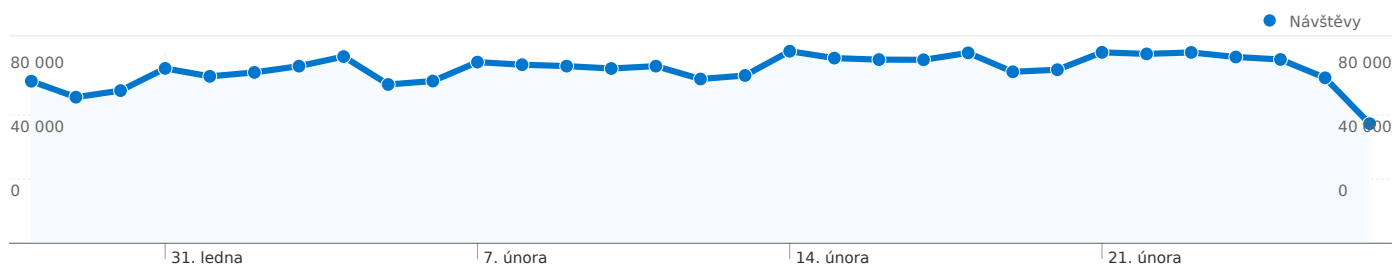

Všechny zdroje návštěvnosti odeslaly celkem následující počet návštěv:
2 242 660.

45,85 % Přímá návštěvnost

1,27 % Odkazující stránky

52,85 % Vyhledávače

■ Vyhledávače	1 185 239,00 (52,85 %)
■ Přímá návštěvnost	1 028 302,00 (45,85 %)
■ Odkazující stránky	28 555,00 (1,27 %)
■ Další	564 (0,03 %)

Nejvýkonnější zdroje provozu

Zdroje	Návštěvy	% návštěvy	Klíčová slova	Návštěvy	% návštěvy
(direct) ((none))	1 028 302	45,85 %	sms zdarma	429 295	36,22 %
seznam (organic)	873 685	38,96 %	sms brana	171 606	14,48 %
google (organic)	269 528	12,02 %	sms zdarma do vseh siti	149 759	12,64 %
search (organic)	29 296	1,31 %	sms brána	87 485	7,38 %
bing (organic)	8 101	0,36 %	smsbrana	68 428	5,77 %