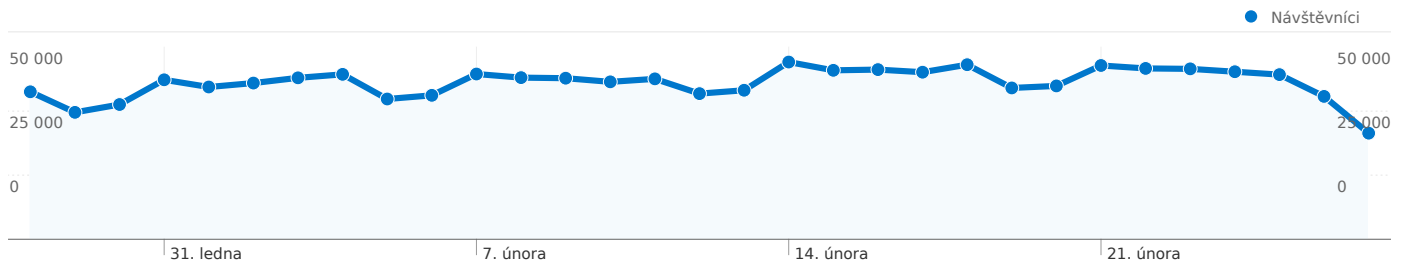

Počet návštěvníků této stránky: 487 104

2 242 660 Návštěvy

487 104 Absolutní unikátní návštěvníci

7 810 473 Zobrazení stránek

3,48 Průměrná zobrazení stránky

00:07:49 Doba na webu

21,41 % Míra opuštění

16,11 % Nové návštěvy

Technický profil

Prohlížeč	Návštěvy	% návštěvy	Rychlost připojení	Návštěvy	% návštěvy
Firefox	779 448	34,76 %	Unknown	1 353 377	60,35 %
Internet Explorer	653 831	29,15 %	DSL	476 232	21,24 %
Chrome	489 647	21,83 %	Cable	312 596	13,94 %
Opera	214 745	9,58 %	T1	54 011	2,41 %
Safari	62 136	2,77 %	Dialup	45 412	2,02 %