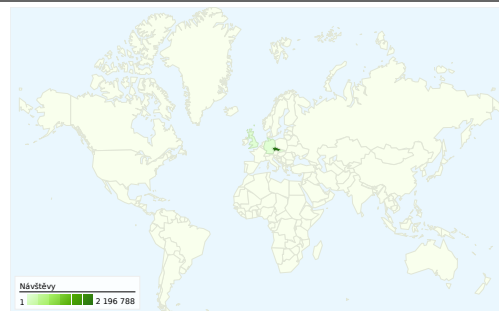

Používání webu

2 242 660 Návštěvy

21,41 % Míra opuštění

7 810 473 Zobrazení stránek

00:07:49 Prům. doba na webu

3,48 Stránky/návštěva

16,11 % % Nové návštěvy

Přehled návštěvníků

Návštěvníci
487 104

Vizualizace na mapě

Přehled zdrojů provozu

- **Vyhledávače**
1 185 239,00 (52,85 %)
- **Přímá návštěvnost**
1 028 302,00 (45,85 %)
- **Odkazující stránky**
28 555,00 (1,27 %)
- **Další**
564 (0,03 %)

Všechny zdroje návštěvnosti odeslaly celkem následující počet návštěv:
2 242 660.

45,85 % Přímá návštěvnost

1,27 % Odkazující stránky

52,85 % Vyhledávače

■ Vyhledávače	1 185 239,00 (52,85 %)
■ Přímá návštěvnost	1 028 302,00 (45,85 %)
■ Odkazující stránky	28 555,00 (1,27 %)
■ Další	564 (0,03 %)

Celková hodnota cíle

Celková hodnota cíle
488,53 US\$

Ze segmentů typu země/teritoria v počtu 112 přišel tento počet návštěv: 2 242 660.

Používání webu

Návštěvy		Stránky/návštěva		Prům. doba na webu		% Nové návštěvy		Míra opuštění	
2 242 660		3,48		00:07:49		16,13 %		21,41 %	
% z celkového počtu stránek: 100,00 %		Průměr stránek 3,48 (0,00 %)		Průměr stránek 00:07:49 (0,00 %)		Průměr stránek 16,11 % (0,12 %)		Průměr stránek 21,41 % (0,00 %)	
Země/teritorium	Návštěvy	Stránky/návštěva	Prům. doba na webu	% Nové návštěvy	Míra opuštění				
Czech Republic	2 196 788	3,49	00:07:50	16,04 %	21,29 %				
Slovakia	8 359	3,11	00:06:37	22,44 %	28,01 %				
Germany	6 626	3,35	00:08:02	16,75 %	23,11 %				
United Kingdom	5 577	3,11	00:07:38	18,02 %	25,30 %				
(not set)	3 065	2,61	00:05:06	21,70 %	45,25 %				
Austria	2 422	3,28	00:07:51	25,47 %	26,59 %				
United States	2 320	3,14	00:06:55	22,46 %	25,26 %				
Turkey	2 101	3,15	00:06:55	18,28 %	25,75 %				
France	1 766	3,29	00:08:18	20,16 %	25,14 %				
Italy	1 637	3,58	00:08:32	18,81 %	23,89 %				