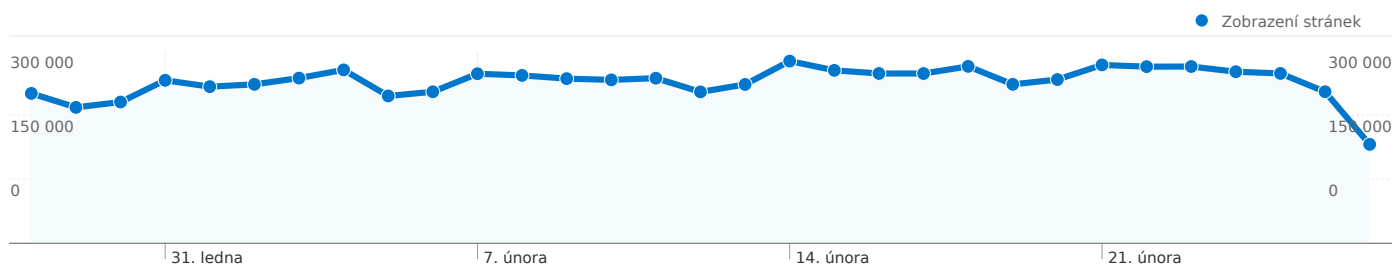

Počet konverzí, které zákazníci dokončili: 25 363.

 **22 753** konverze, cíl 1: Registrace

 **2 610** konverze, cíl 2: více jak 3 hodiny na stránce

Účinnost cíle

Konverzní poměr cíle

Konverzní poměr cíle
1,13 %

Celková hodnota cíle

Celková hodnota cíle
488,53 US\$

Ze segmentů typu země/teritoria v počtu 112 přišel tento počet návštěv: 2 242 660.

Používání webu

Návštěvy		Stránky/návštěva		Prům. doba na webu		% Nové návštěvy		Míra opuštění	
2 242 660		3,48		00:07:49		16,13 %		21,41 %	
% z celkového počtu stránek: 100,00 %		Průměr stránek 3,48 (0,00 %)		Průměr stránek 00:07:49 (0,00 %)		Průměr stránek 16,11 % (0,12 %)		Průměr stránek 21,41 % (0,00 %)	
Země/teritorium	Návštěvy	Stránky/návštěva	Prům. doba na webu	% Nové návštěvy	Míra opuštění				
Czech Republic	2 196 788	3,49	00:07:50	16,04 %	21,29 %				
Slovakia	8 359	3,11	00:06:37	22,44 %	28,01 %				
Germany	6 626	3,35	00:08:02	16,75 %	23,11 %				
United Kingdom	5 577	3,11	00:07:38	18,02 %	25,30 %				
(not set)	3 065	2,61	00:05:06	21,70 %	45,25 %				
Austria	2 422	3,28	00:07:51	25,47 %	26,59 %				
United States	2 320	3,14	00:06:55	22,46 %	25,26 %				
Turkey	2 101	3,15	00:06:55	18,28 %	25,75 %				
France	1 766	3,29	00:08:18	20,16 %	25,14 %				
Italy	1 637	3,58	00:08:32	18,81 %	23,89 %				

1-10 z 112

Počet zobrazení stránek tohoto webu: 7 810 473

 7 810 473 Zobrazení stránek

 3 824 726 Jedinečná zobrazení

 21,41 % Míra opuštění

Nejnavštěvovanější stránky

stránky	Zobrazení stránek	% Zobrazení stránek
/sms-zdarma.html	5 060 352	64,79 %
/	2 175 860	27,86 %
/odeslane-sms.html	101 444	1,30 %
/adresar/pridat-kontakt.html	29 421	0,38 %
/adresar.html	25 769	0,33 %