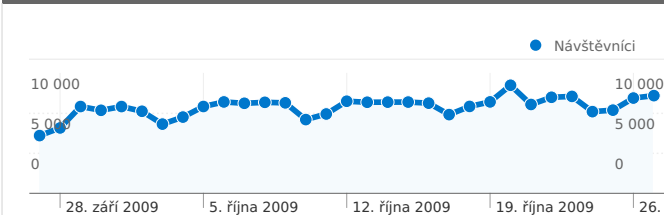

Použití stránek

341 963 Návštěvy

26,07% Poměr návratů

1 329 004 Zobrazení stránek

00:07:55 Prům. doba na stránce

3,89 Stránky/návštěva

27,21% % nových návštěv

Přehled návštěvníků

Návštěvníci
113 071

Překryvná data mapy world

Přehled zdrojů provozu

- **Přímý provoz**
236 647,00 (69,20%)
- **Vyhledávače**
92 354,00 (27,01%)
- **Odkazující stránky**
12 961,00 (3,79%)
- **Jiné**
1 (> 0,00%)

Přehled obsahu

Stránky	Zobrazení stránek	% zobrazení stránek
/sms-zdarma.html	722 444	54,36%
/	293 756	22,10%
/user/sms-zdarma.html	221 298	16,65%
/sms-zdarma.html?error=4	28 315	2,13%
/user/historie.html	9 181	0,69%