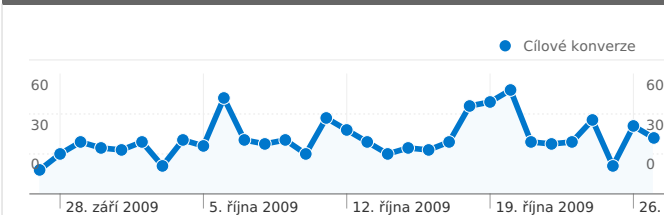

Přehled cílů