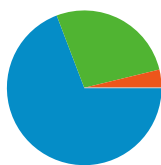

Přehled zdrojů provozu