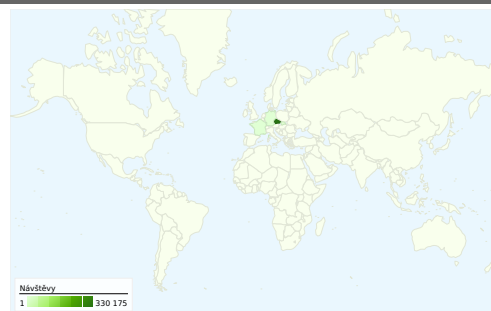

Použití stránek

341 963 Návštěvy

26,07% Poměr návratů

1 329 004 Zobrazení stránek

00:07:55 Prům. doba na stránce

3,89 Stránky/návštěva

27,21% % nových návštěv

Přehled návštěvníků

Návštěvníci
113 071

Překryvná data mapy world

Přehled zdrojů provozu

- **Přímý provoz**
236 647,00 (69,20%)
- **Vyhledávače**
92 354,00 (27,01%)
- **Odkazující stránky**
12 961,00 (3,79%)
- **Jiné**
1 (> 0,00%)